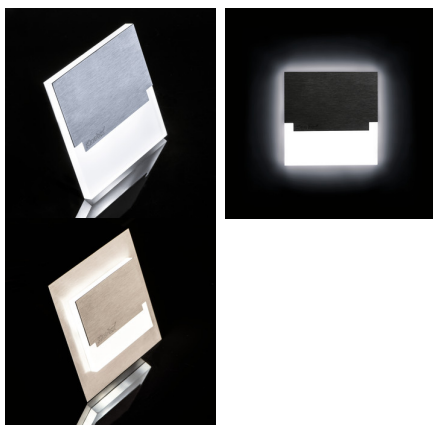

29854 SABIK MINI LED B-NW

Lampada led per scale

5905339298546

Kanlux SABIK è il design moderno unito ad un attraente effetto luce. È un'idea eccellente per illuminare scale e corridoi oppure per accentuare il design interno di una stanza. Il design unico dell'apparecchio garantisce un'emissione luminosa uniforme. La versione AC è dotata di un alimentatore 230V racchiuso in una scatola, invece la versione PIR ha un sensore di movimento. Il sensore rileva un movimento / accende la luce indipendentemente dall'intensità della luce dell'ambiente circostante.

DATI GENERALI:

Da incasso : si

Colore: nero

Luogo di montaggio: per montaggio a incasso nella parete

Luogo d'uso: all'interno

Distanza minima dall' oggetto illuminata: 0,1m

Compatibile con dimmer: non

Sorgente di luce sostituibile: non

Tensione nominale [V]: 12 DC

Potenza massima [W]: 0.8

Grado di protezione contro le scosse elettriche: III

Tipo di spia: LED SMD

Flusso luminoso [lm]: 14

Tonalità della luce: bianco

Temperatura di colore [K]: 4000

Uniformità colore [SDCM]: ≤6

Indice di resa cromatica Ra: ≥80

Durata [h]: 50000

Numero di cicli accensione/spegnimento: ≥20000

Efficienza [lm/W]: 18

Temperatura esercizio [°C]: 5÷25

Materiale del corpo: acciaio inox lucidato, materiale plastico