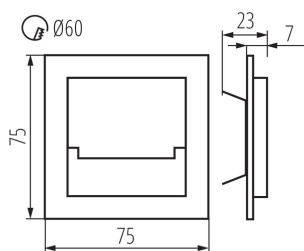

29854 SABIK MINI LED B-NW

Lampada led per scale

5905339298546

Kanlux SABIK è il design moderno unito ad un attraente effetto luce. È un'idea eccellente per illuminare scale e corridoi oppure per accentuare il design interno di una stanza. Il design unico dell'apparecchio garantisce un'emissione luminosa uniforme. La versione AC è dotata di un alimentatore 230V racchiuso in una scatola, invece la versione PIR ha un sensore di movimento. Il sensore rileva un movimento / accende la luce indipendentemente dall'intensità della luce dell'ambiente circostante.

DATI GENERALI:

Da incasso : si

Colore: nero

Luogo di montaggio: per montaggio a incasso nella parete

Luogo d'uso: all'interno

Distanza minima dall' oggetto illuminata: 0,1m

Compatibile con dimmer: non

Sorgente di luce sostituibile: non

Lunghezza [mm]: 75

Larghezza [mm]: 23

Altezza [mm]: 75

Lunghezza del cavo [mt]: 0.18

Diametro della scatola di montaggio richiesta [Ømm]: 60

Dimensioni del foro di montaggio [mm]: 60

LED integrati: si

DATI TECNICI:

Tensione nominale [V]: 12 DC

Potenza massima [W]: 0.8

Grado di protezione contro le scosse elettriche: III

Tipo di spia: LED SMD

Flusso luminoso [lm]: 14

Tonalità della luce: bianco

Temperatura di colore [K]: 4000

Uniformità colore [SDCM]: ≤6

Indice di resa cromatica Ra: ≥80

Durata [h]: 50000

Numero di cicli accensione/spegnimento: ≥20000

Efficienza [lm/W]: 18

Temperatura esercizio [°C]: 5÷25

Materiale del corpo: acciaio inox lucidato, materiale plastico

Tipo di allacciamento: estremità libere dei conduttori

La plafoniera comprende i LED incorporati delle seguenti classi energetiche: A++,A+,A

Tempo di riscaldamento della lampada [s]: ≤1